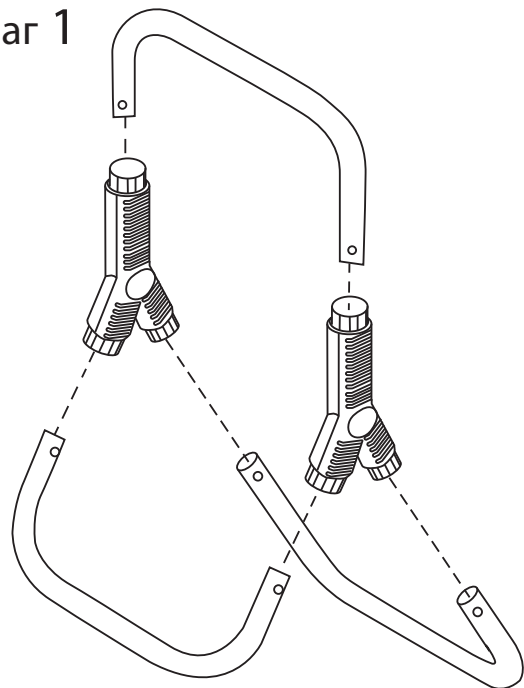

шаг 1

шаг 2

шаг 3

шаг 4

шаг 5