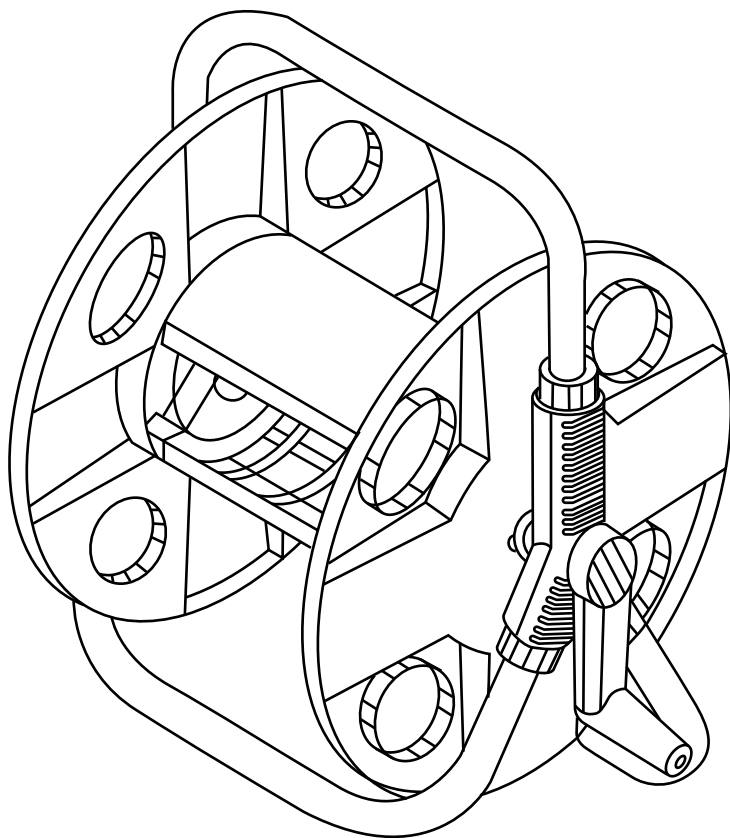

# Катушка для САДОВОГО ШЛАНГА

Quattro Elementi, S.r.l.

1 Тройник каркаса

2 шт

2 Металлическая дуга

3 шт

3 Боковина катушки

2 шт

4 Центральная часть катушки

2 шт

5 Ручка для намотки

1 шт

6 Колено для подключения шланга

1 шт

7 Адаптер для подключения шланга

1 шт